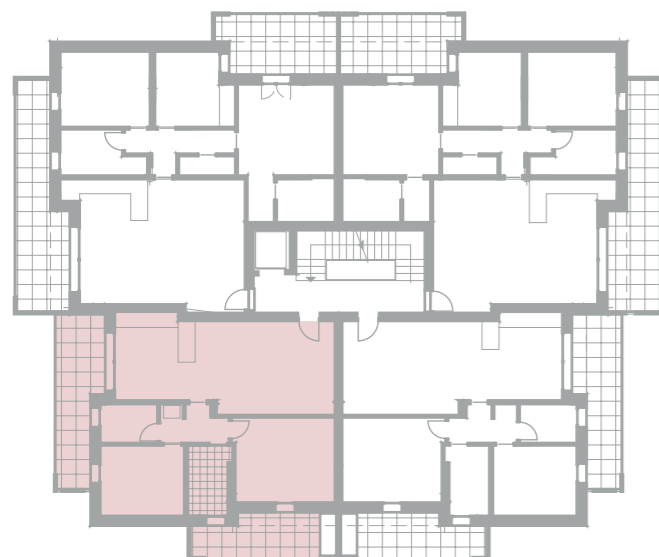

RESIDENZA TORRE 130

PADOVA - TORRE- VIA TORRE

scapincase®
benvenuti a casa vostra

APPARTAMENTO N.2 - PIANO PRIMO

1 - Ingresso-soggiorno	34,10 mq
2 - Disimpegno	3,45 mq
3 - Bagno	4,95 mq
4 - Bagno	3,75 mq
5 - Camera	14,50 mq
6 - Camera	10,00 mq
7 - Terrazzo	10,60 mq
8 - Terrazzo	12,35 mq

Garage + posto auto

SUP. COMMERCIALE 137,25 mq